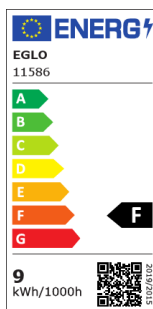

11586 EGLO CONNECT - V4

COMMISSION DELEGATED REGULATION (EU) 2019/2015
with regard to energy labelling of light sources

EGLO Leuchten GmbH, Heiligkreuz 22, 6136 Pill, AT

Všeobecné informácie

Číslo výrobku	11586
Typ	Svetelné zdroje
Barva svetla celkem	RGB+TW
Typ svět. zdroje (1)	E27-LED-RGBTW-A60
kW/1000h	9
EAN/UPC kód	9002759115869
Trieda energetickej efektívnosti	F

Rozmery

Priemer výrobku (v mm)	60
Dĺžka výrobku (v mm)	118

Informácie o svetle

Tolerancia farby (LED, SDCM)	<6
------------------------------	----

Technické informácie

Koeficient výkon žiarovky	0,5
Nominálny prúd (v mA)	76
Nominálna životnosť (v h)	25000
Menovitý výkon žiarovky (presnosť na 0,1 W)	9
Menovitá životnosť v (h)	25 000
Smerový svetelný zdroj	Nie
Hlavný zdroj svetla	Nie
Pripojiteľný svetelný zdroj	Nie
Farebne nastaviteľný svetelný zdroj	Nie
Svetelný zdroj s vysokou svietivosťou	Nie
Stmievateľné (žiarovka, čip, pásik, ...)	Nie